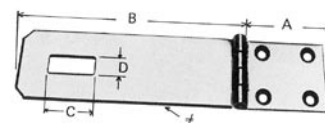

BISAGRAS

Artículo	Código	Medidas mm
Bisagra puerta Acero Inox.	S445002	78x38

Artículo	Código	Medidas mm
Bisagra puerta Acero Inox.	S445004	76x38

Artículo	Código	Medidas mm
Bisagra Acero Inox.	S445006	102x25

Artículo	Código	Medidas mm
Bisagra Acero Inox.	S453635	150x40

Artículo	Código	Medidas mm
Tirador	S461823	65x55

Artículo	Código	Medidas mm
Pestillo barrilete	S464901	85x31

BISAGRAS ACERO INOX.

Artículo	Descripción	Largo	Ancho	Gueso
N245002	Ovalada	65 mm	45 mm	1.5 mm

Artículo	Descripción	Largo	Ancho	Gueso
N245003	Libro	110 mm	45 mm	2.5 mm

Artículo	Descripción	Largo	Ancho	Gueso
N245004	Trapezio	110 mm	45 mm	2.5 mm

Artículo	Descripción	Gueso mm	A mm	B mm	C mm	D mm
N245005	Larga	55	150	30	12	2.5